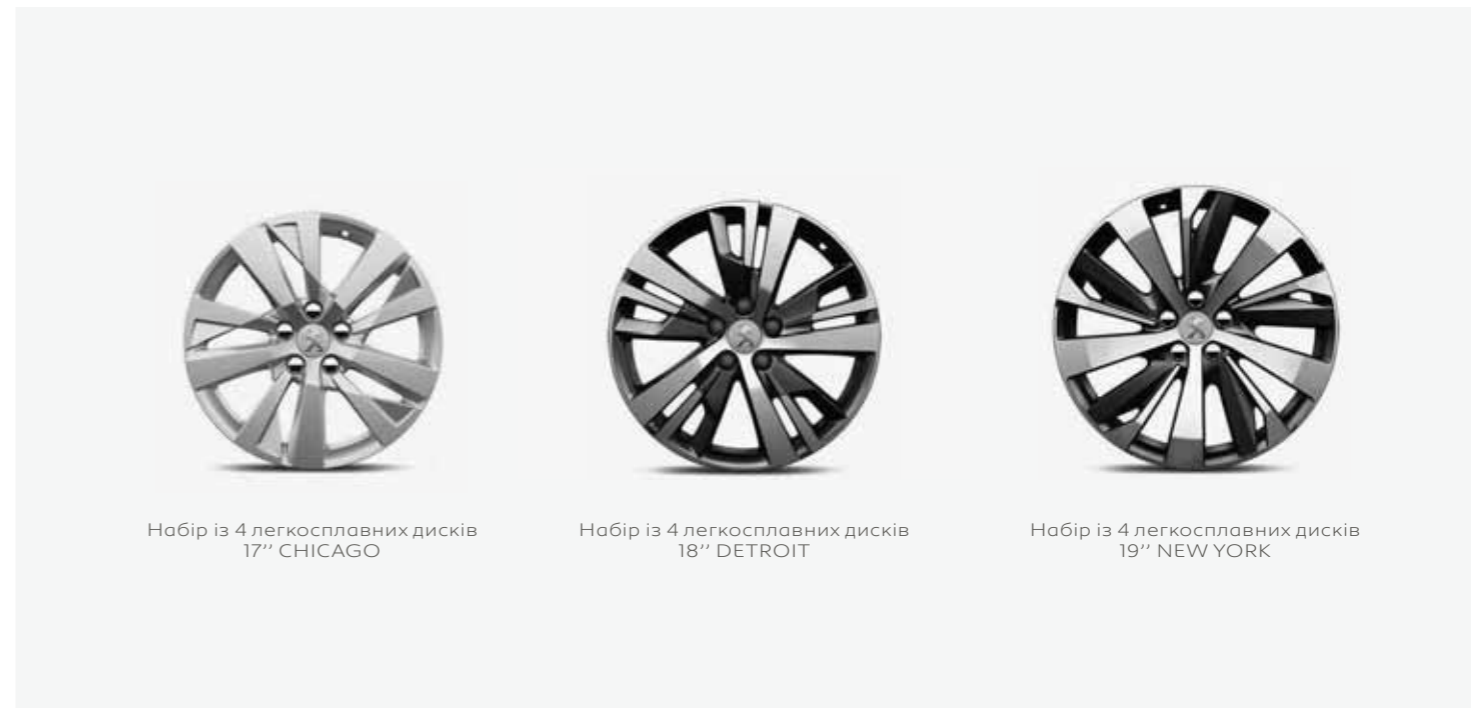

СТИЛЬ ДЖЕНТЛЬМЕН-ДОСЛІДНИК

Елегантність можна виразити через найменші деталі.
Вам пропонується великий вибір декоративних колісних
ковпачків для відображення вашого власного стилю
на вашому новому SUV PEUGEOT 3008.
А для забезпечення безкомпромісного зовнішнього вигляду
оберіть хромовані накладки на дзеркала або підставку для ноги.

1. Декоративний ковпачок з МАТОВОЮ ЧЕРВОНОЮ окантовкою для легкосплавних дисків
2. Декоративний ковпачок ЧОРНОГО кольору для легкосплавних дисків
3. Декоративний ковпачок БІЛОГО кольору для легкосплавних дисків
4. Декоративний ковпачок СРІБЛЯСТОГО кольору для легкосплавних дисків
5. Накладки на педалі
6. Хромовані накладки на дзеркала
7. Підставка для ноги